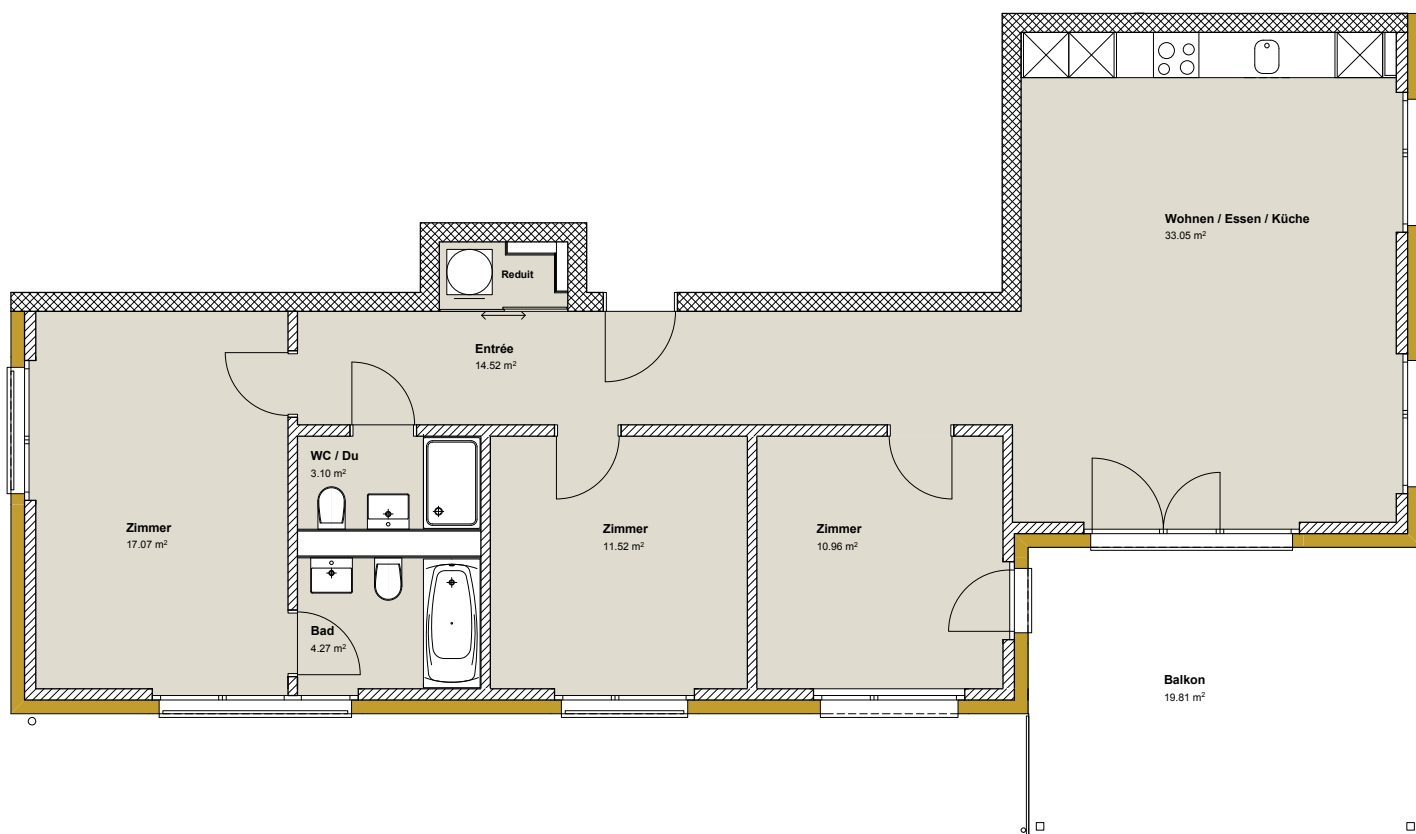

4.5 Zimmerwohnung 2. Obergeschoss Mattenweg 25

Haus A

Wohnung A6

- Wohnfläche: 95.80 m²
- Balkon: 19.81 m²

Änderungen und Abweichungen gegenüber den publizierten Angaben bleiben ausdrücklich vorbehalten. Keine Haftung.