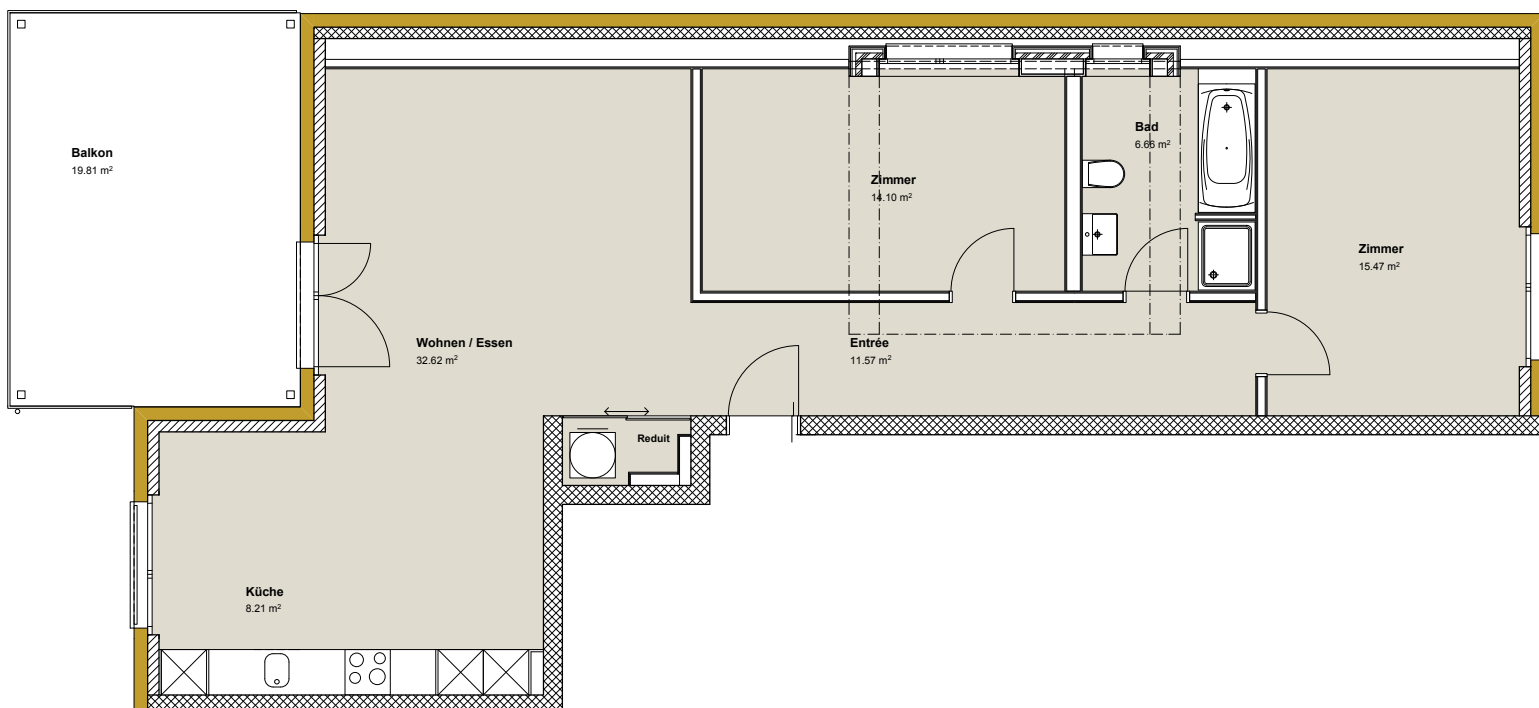

# 3.5 Zimmerwohnung Dachgeschoss Mattenweg 25

## Haus A Wohnung A7

- Wohnfläche: 90.00 m<sup>2</sup>
- Balkon: 19.81 m<sup>2</sup>

Änderungen und Abweichungen gegenüber den publizierten Angaben bleiben ausdrücklich vorbehalten. Keine Haftung.