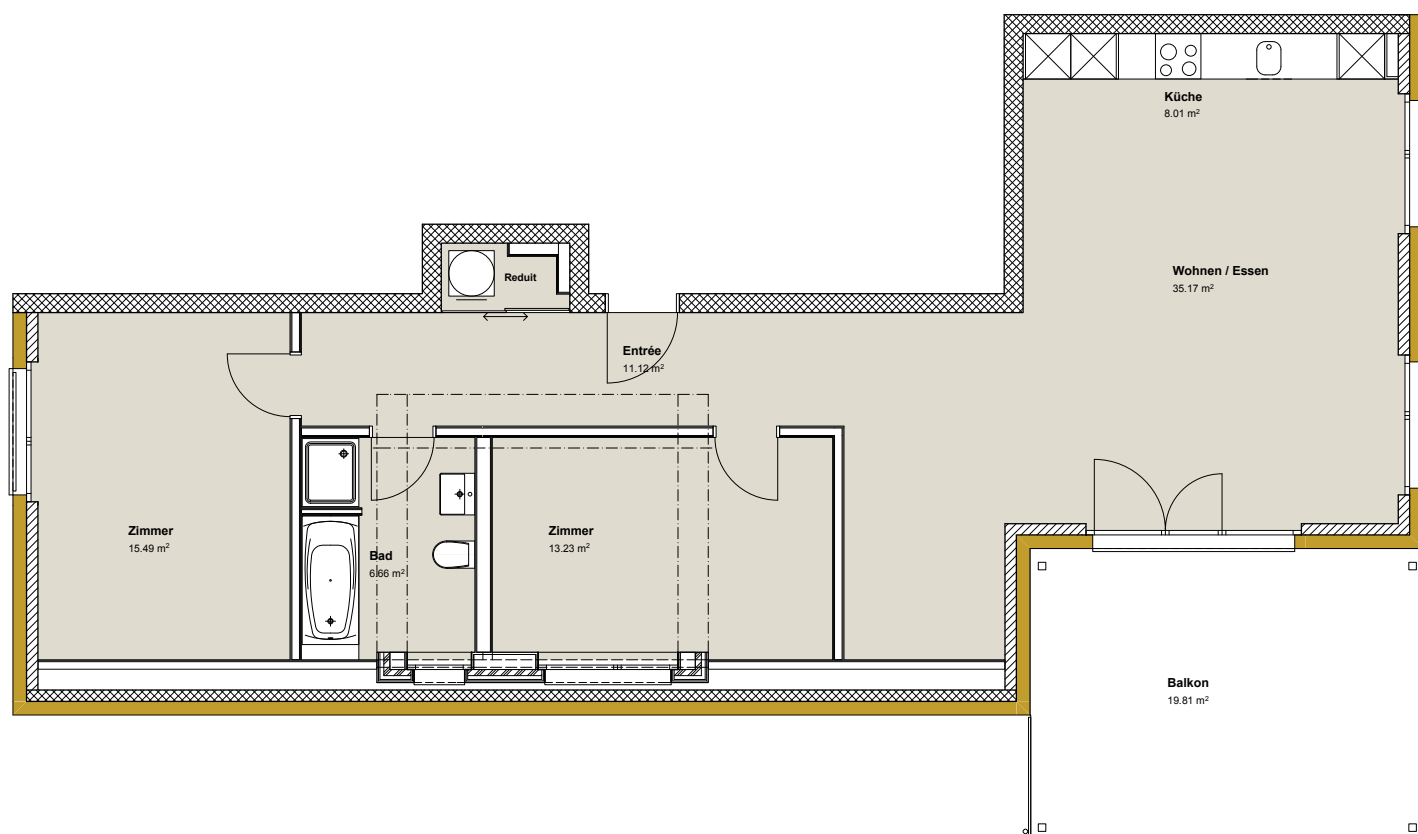

3.5 Zimmerwohnung Dachgeschoss Mattenweg 25

Haus A Wohnung A8

- Wohnfläche: 91.00 m²
- Balkon: 19.81 m²

Änderungen und Abweichungen gegenüber den publizierten Angaben bleiben ausdrücklich vorbehalten. Keine Haftung.