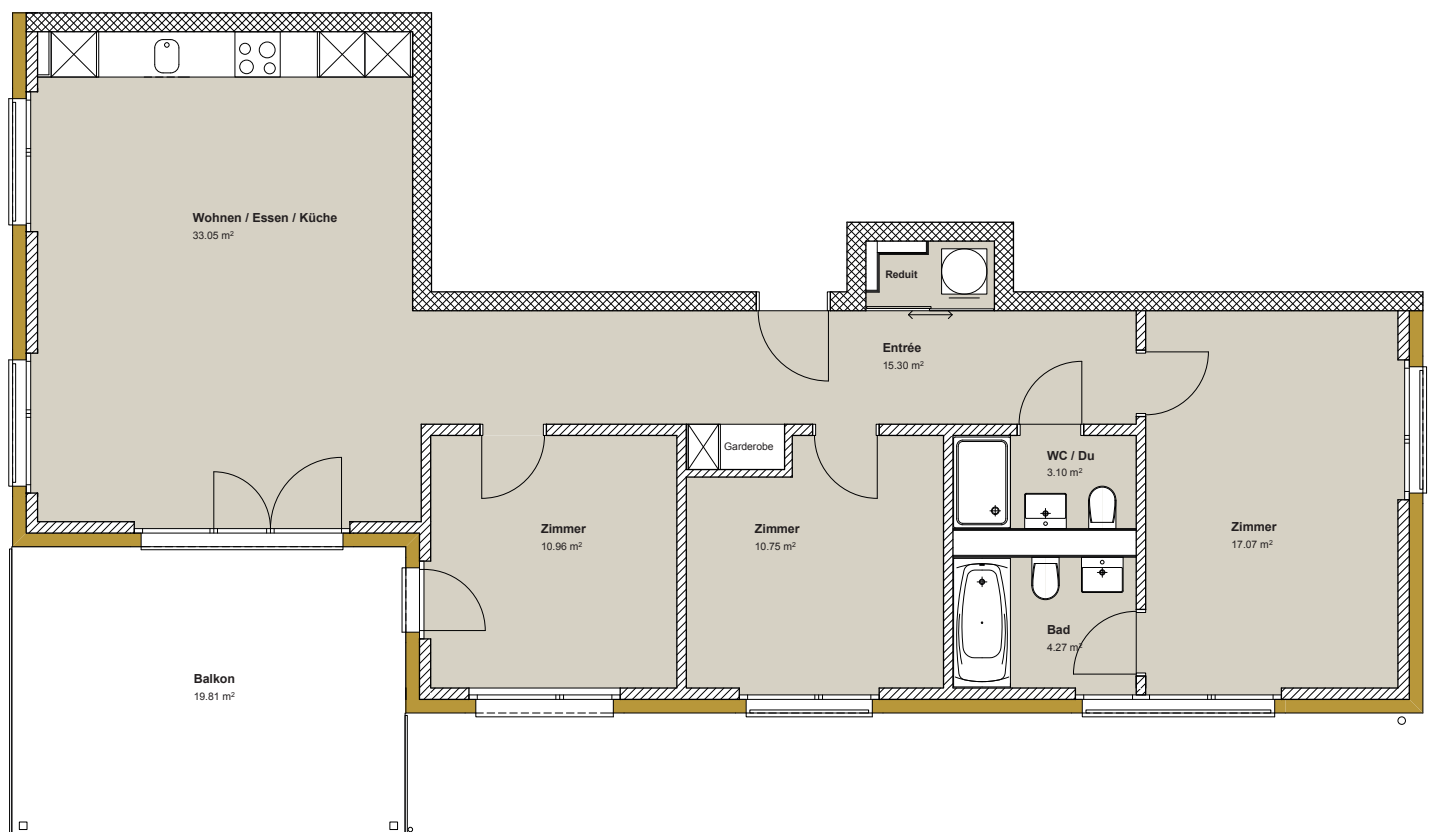

4.5 Zimmerwohnung 1. Obergeschoss Mattenweg 27

Haus B

Wohnung B4

- Wohnfläche: 94.50 m²
- Balkon: 19.81 m²

Änderungen und Abweichungen gegenüber den publizierten Angaben bleiben ausdrücklich vorbehalten. Keine Haftung.