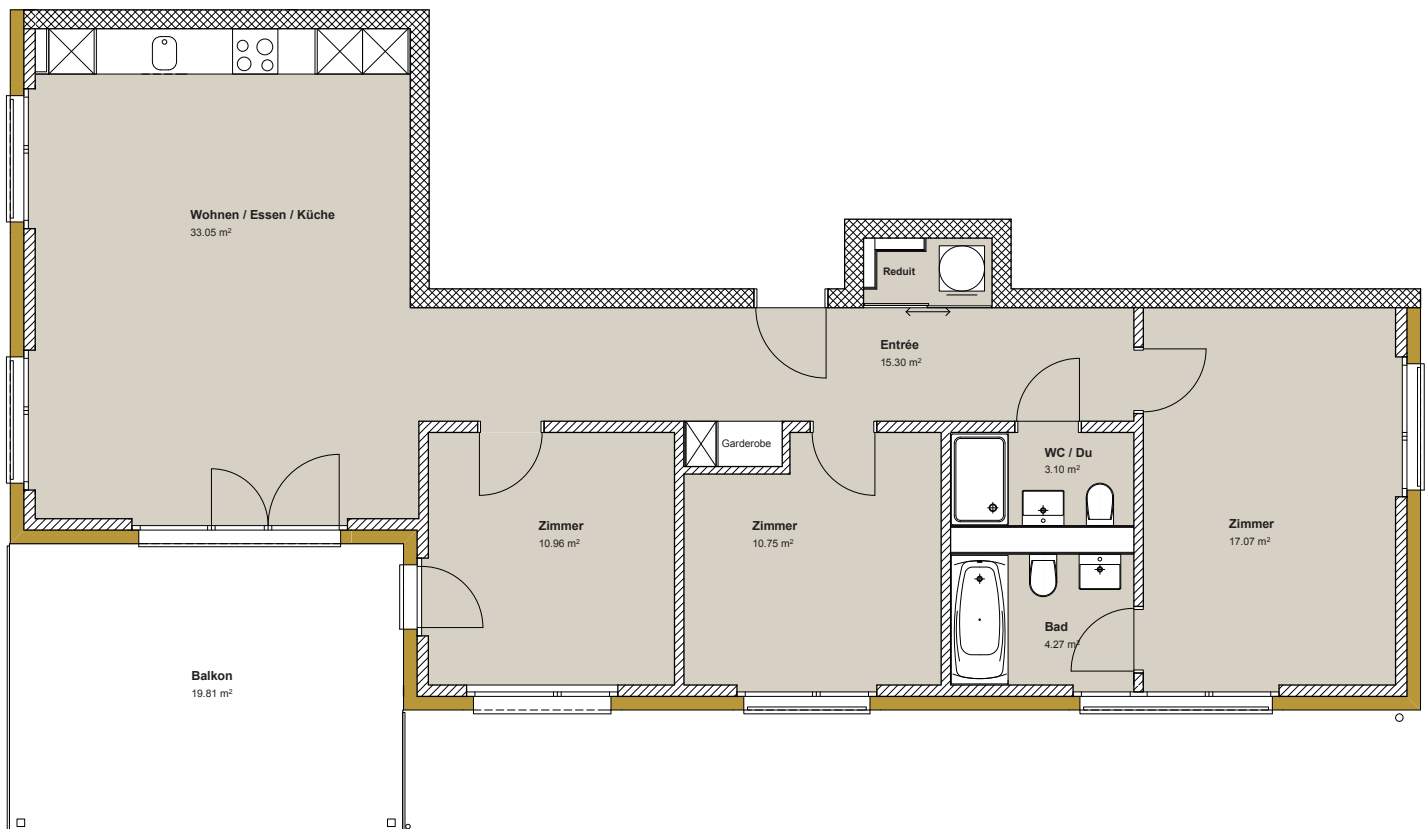

# 4.5 Zimmerwohnung 2. Obergeschoss Mattenweg 27

## Haus B

### Wohnung B6

- Wohnfläche: 94.50 m<sup>2</sup>
- Balkon: 19.81 m<sup>2</sup>

Änderungen und Abweichungen gegenüber den publizierten Angaben bleiben ausdrücklich vorbehalten. Keine Haftung.