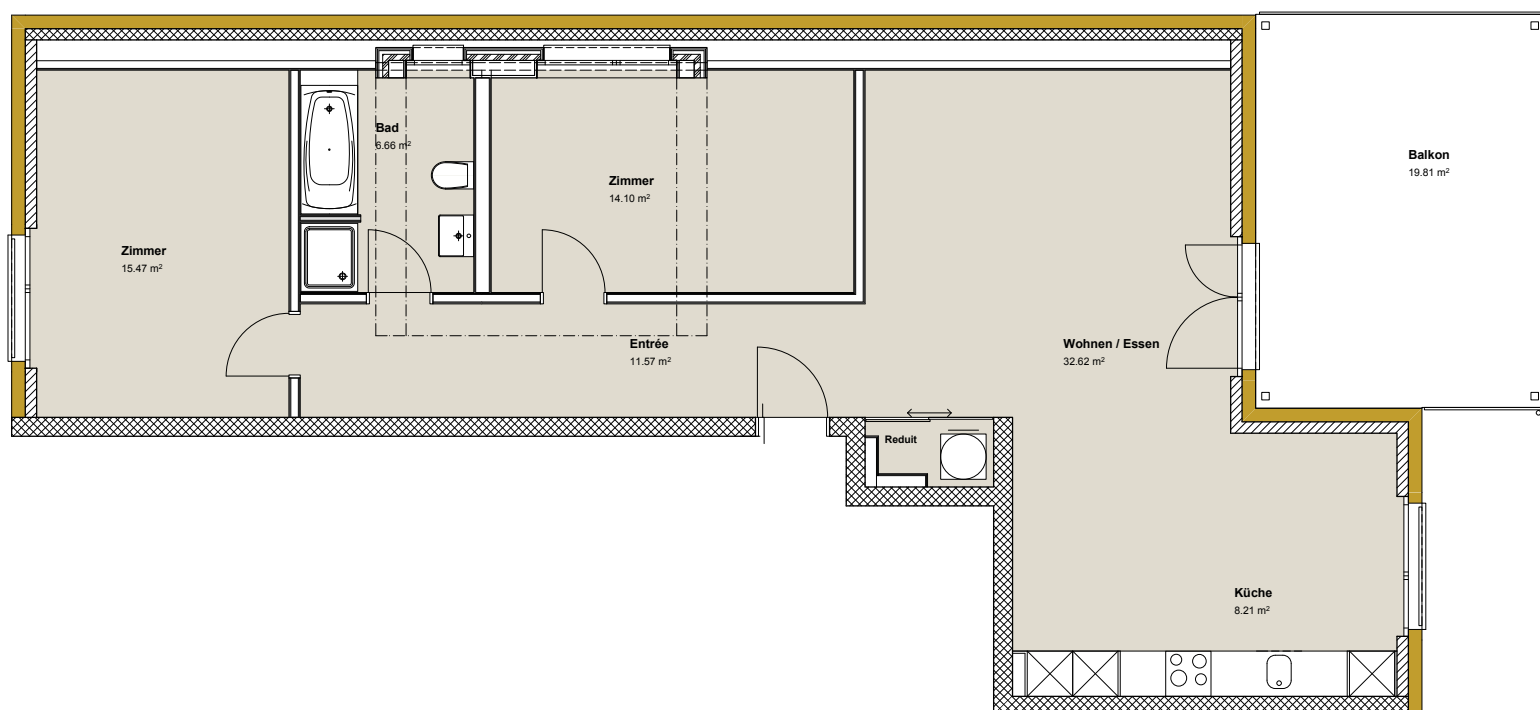

# 3.5 Zimmerwohnung Dachgeschoss Mattenweg 27

## Haus B Wohnung B7

- Wohnfläche: 90.00 m<sup>2</sup>
- Balkon: 19.81 m<sup>2</sup>

Änderungen und Abweichungen gegenüber den publizierten Angaben bleiben ausdrücklich vorbehalten. Keine Haftung.