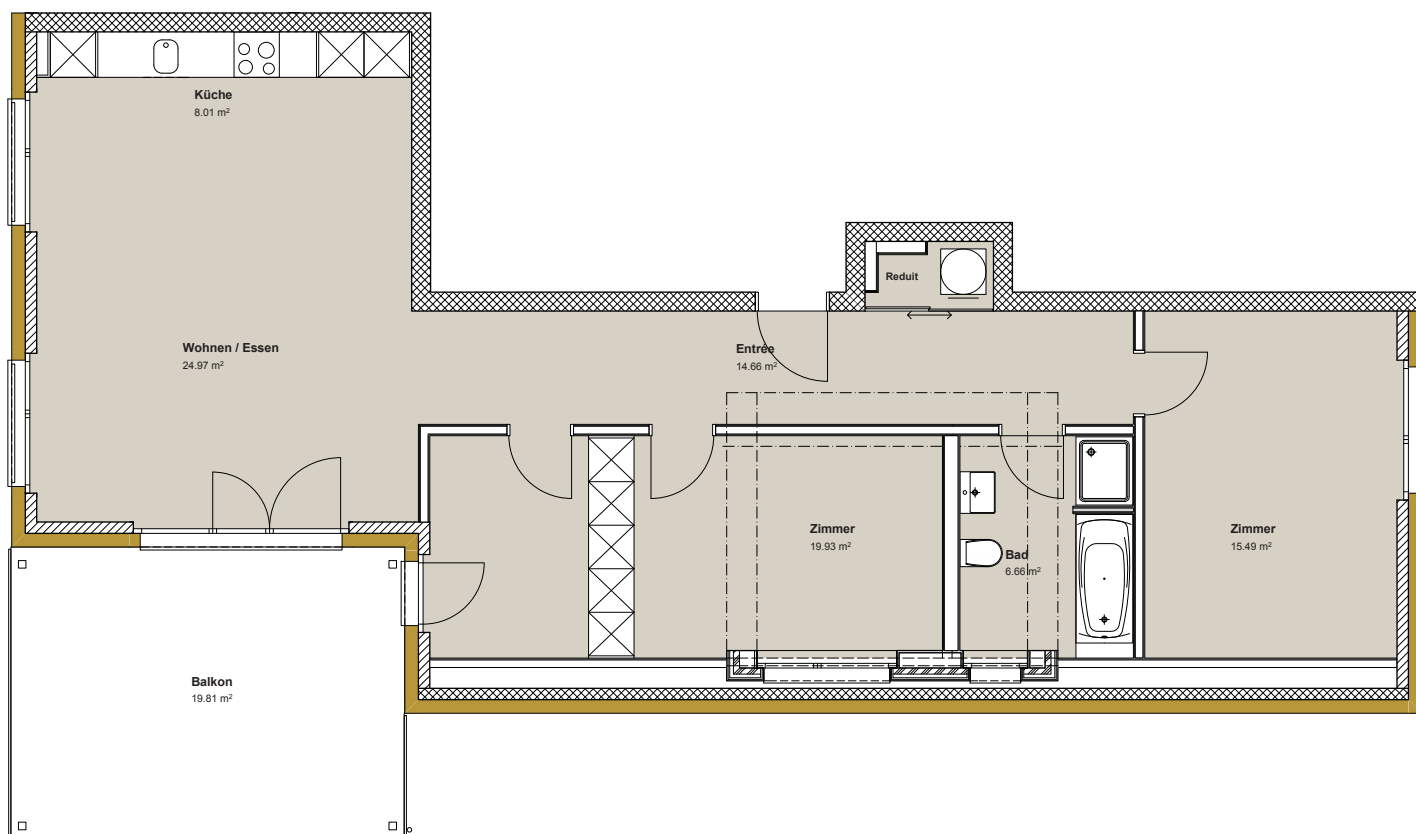

# 3.5 Zimmerwohnung Dachgeschoss Mattenweg 27

## Haus B

### Wohnung B8

- Wohnfläche: 89.72 m<sup>2</sup>
- Balkon: 19.81 m<sup>2</sup>

Änderungen und Abweichungen gegenüber den publizierten Angaben bleiben ausdrücklich vorbehalten. Keine Haftung.