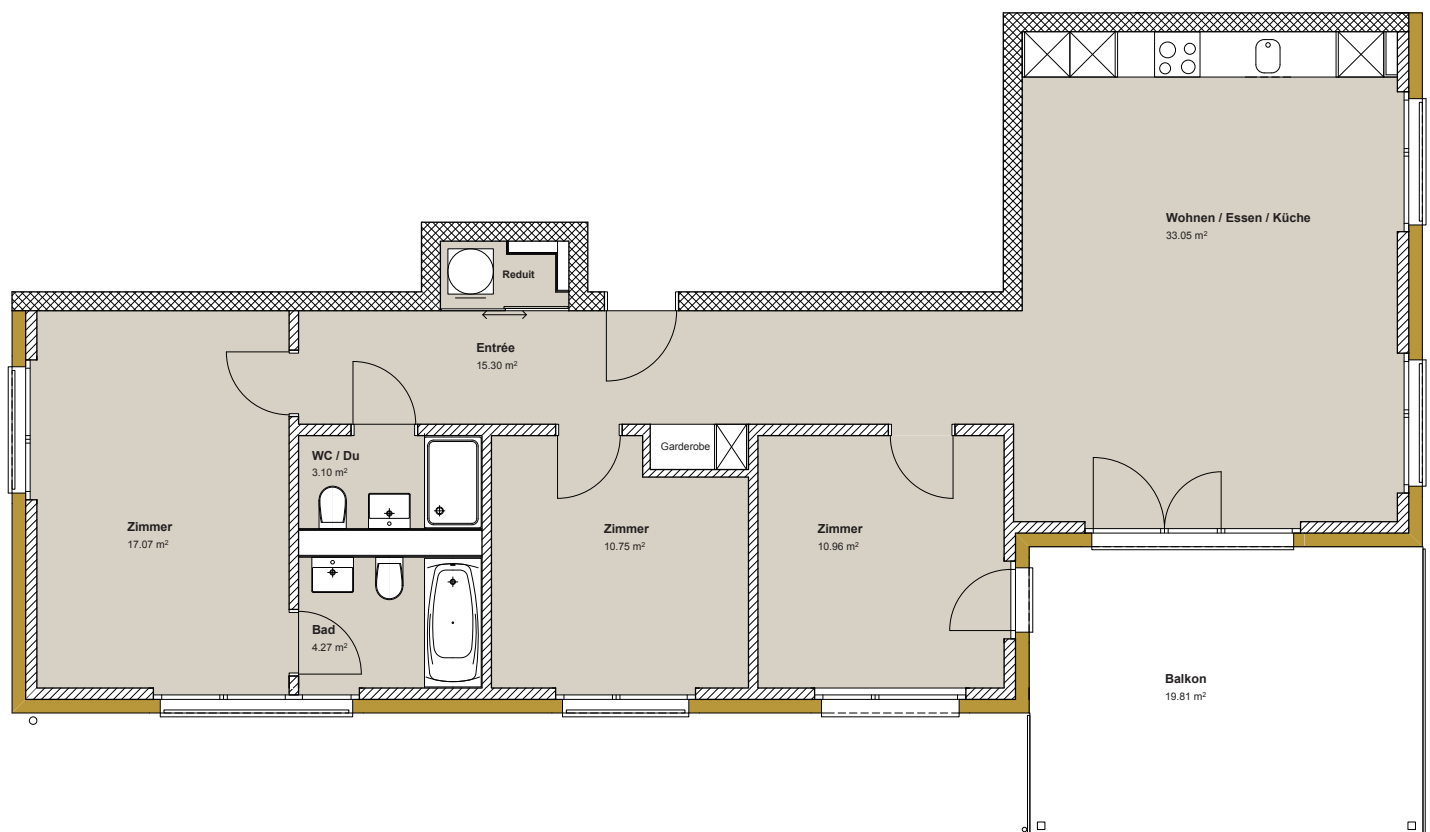

4.5 Zimmerwohnung 2. Obergeschoss Hardmattenweg 17

Haus C

Wohnung C6

- Wohnfläche: 94.50 m²
- Balkon: 19.81 m²

Änderungen und Abweichungen gegenüber den publizierten Angaben bleiben ausdrücklich vorbehalten. Keine Haftung.