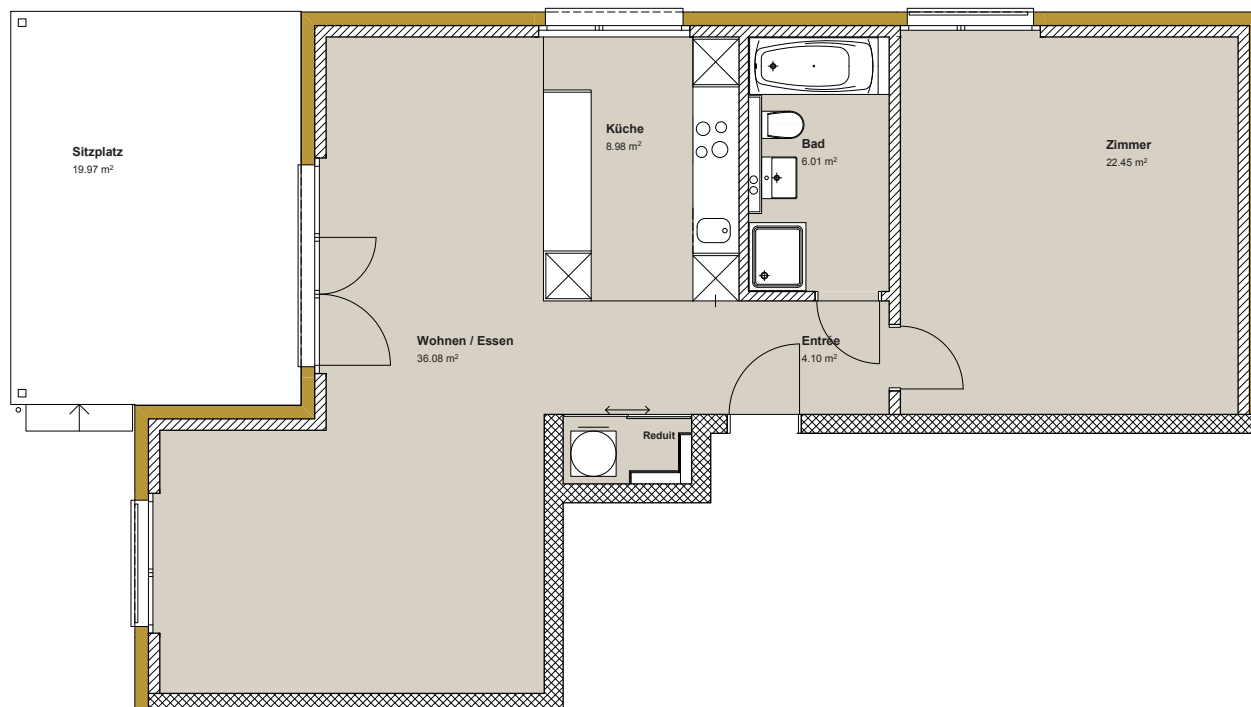

2.5 Zimmerwohnung Erdgeschoss Mattenweg 25

Haus A Wohnung A1

- Wohnfläche: 79.00 m²
- Sitzplatz: 19.97 m²

Änderungen und Abweichungen gegenüber den publizierten Angaben bleiben ausdrücklich vorbehalten. Keine Haftung.