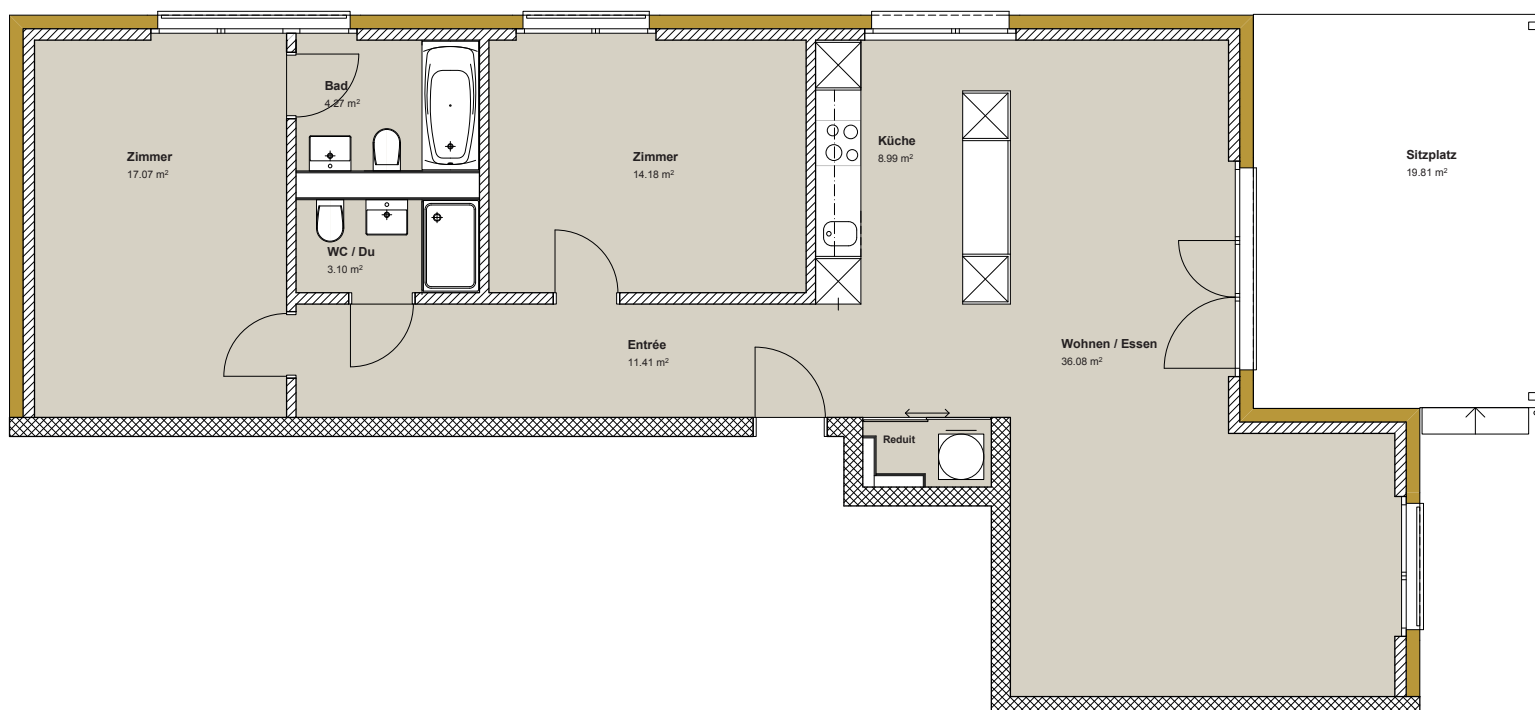

3.5 Zimmerwohnung Erdgeschoss Mattenweg 27

Haus B Wohnung B1

- Wohnfläche: 96.30 m²
- Sitzplatz: 19.81 m²

Änderungen und Abweichungen gegenüber den publizierten Angaben bleiben ausdrücklich vorbehalten. Keine Haftung.